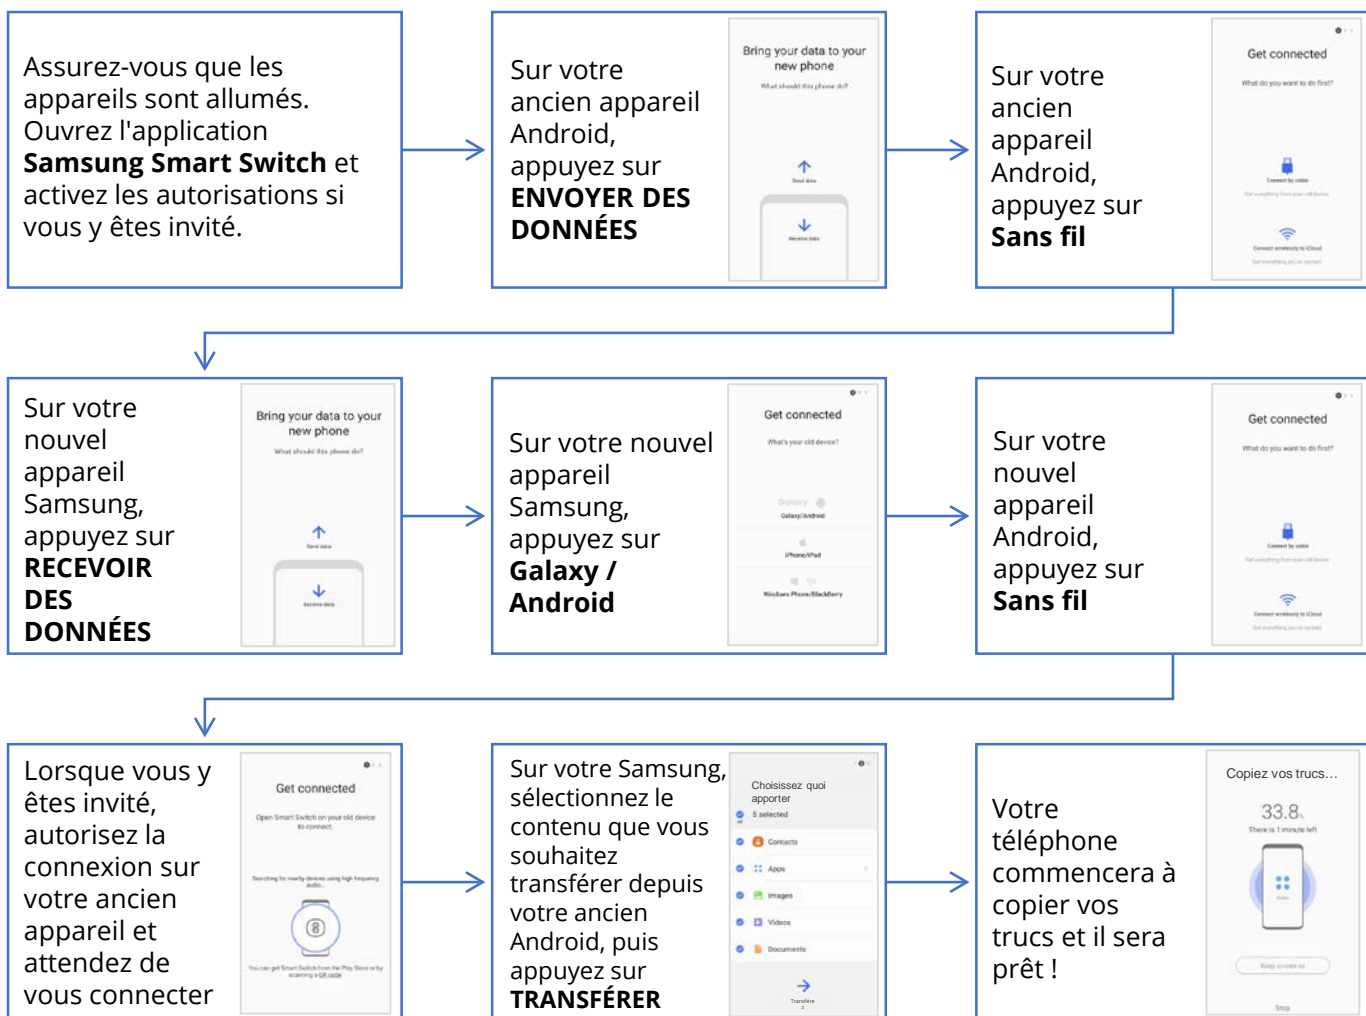

Nous pouvons aider !

Transfert du contenu / des données de l'appareil

Vous permet de déplacer des photos, des SMS, des courriels et d'autres fichiers et applications entre appareils.

INSTRUCTIONS :

Android vers Samsung à l'aide de l'appli **SMART SWITCH** de Samsung et un transfert **sans fil**

Nous pouvons aider !

INSTRUCTIONS :

Android vers Samsung à l'aide de l'appli **SMART SWITCH** de Samsung et un câble USB